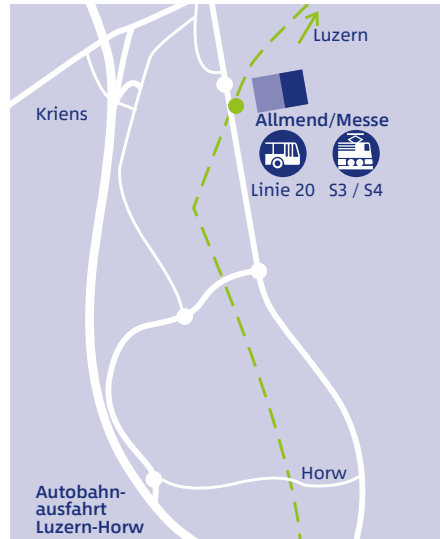

Досвідчені міжнародні координатори супроводжуватимуть вас і перекладатимуть для вас на ярмарку. Екскурсії безкоштовні та без реєстрації. Скористайтеся нагодою!

Місце зустрічі: біля головного входу в Zebi у виставковому центрі міста Люцерн.

Anreise

Mit dem Auto ab A2

Verlassen Sie die Autobahn A2 bei der Ausfahrt «Luzern-Horw» und folgen Sie der Ausschilderung «Allmend / Messe». Hier finden Sie diverse Parkmöglichkeiten.

Mit dem öffentlichen Verkehr

Mit der S-Bahn ab Bahnhof Luzern (Abfahrt jeweils um xx.12, xx.27, xx.42 und xx.57 Uhr) fahren Sie in nur sieben Minuten zur Haltestelle «Allmend / Messe». Mit der Buslinie 20 ab Bahnhof Luzern beträgt Ihre Fahrzeit zwölf Minuten.